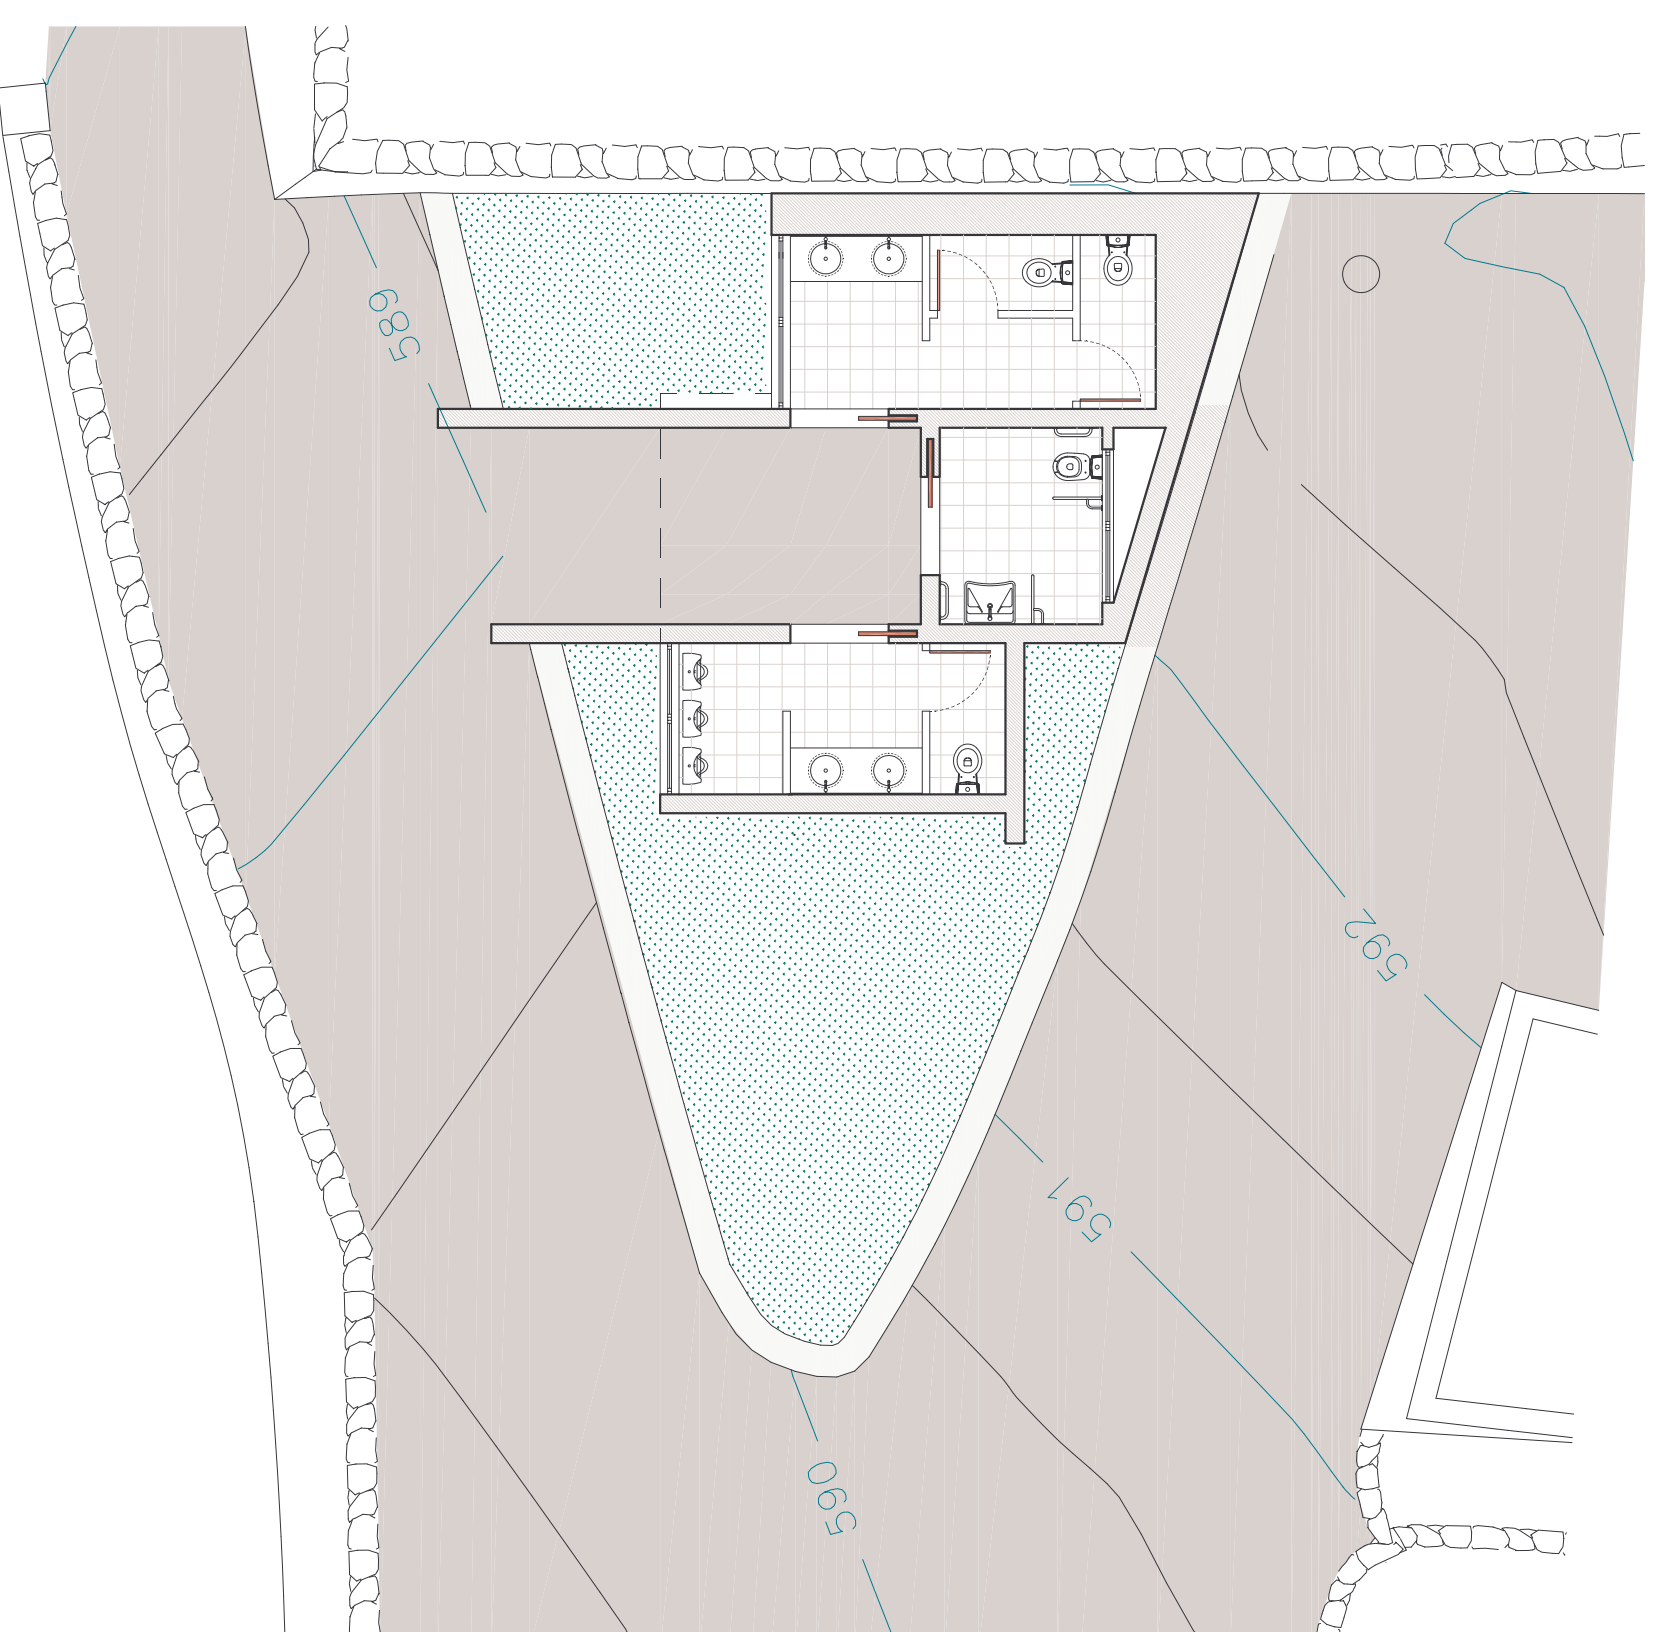

Instalações Sanitárias na Praça Alta

VALOR ESTIMATIVO DA OBRA:
40 000 EUROS

DATA PREVISTA PARA O INÍCIO DA
OBRA:
NOVEMBRO 2008

ÁREA ABRANGIDA:
FREGUESIA DE SANTA
MARIA DA DEVEESA

PROMOTOR DA OBRA:
CÂMARA MUNICIPAL DE
CASTELO DE VIDE

FASE:
PROJECTO CONCLUÍDO