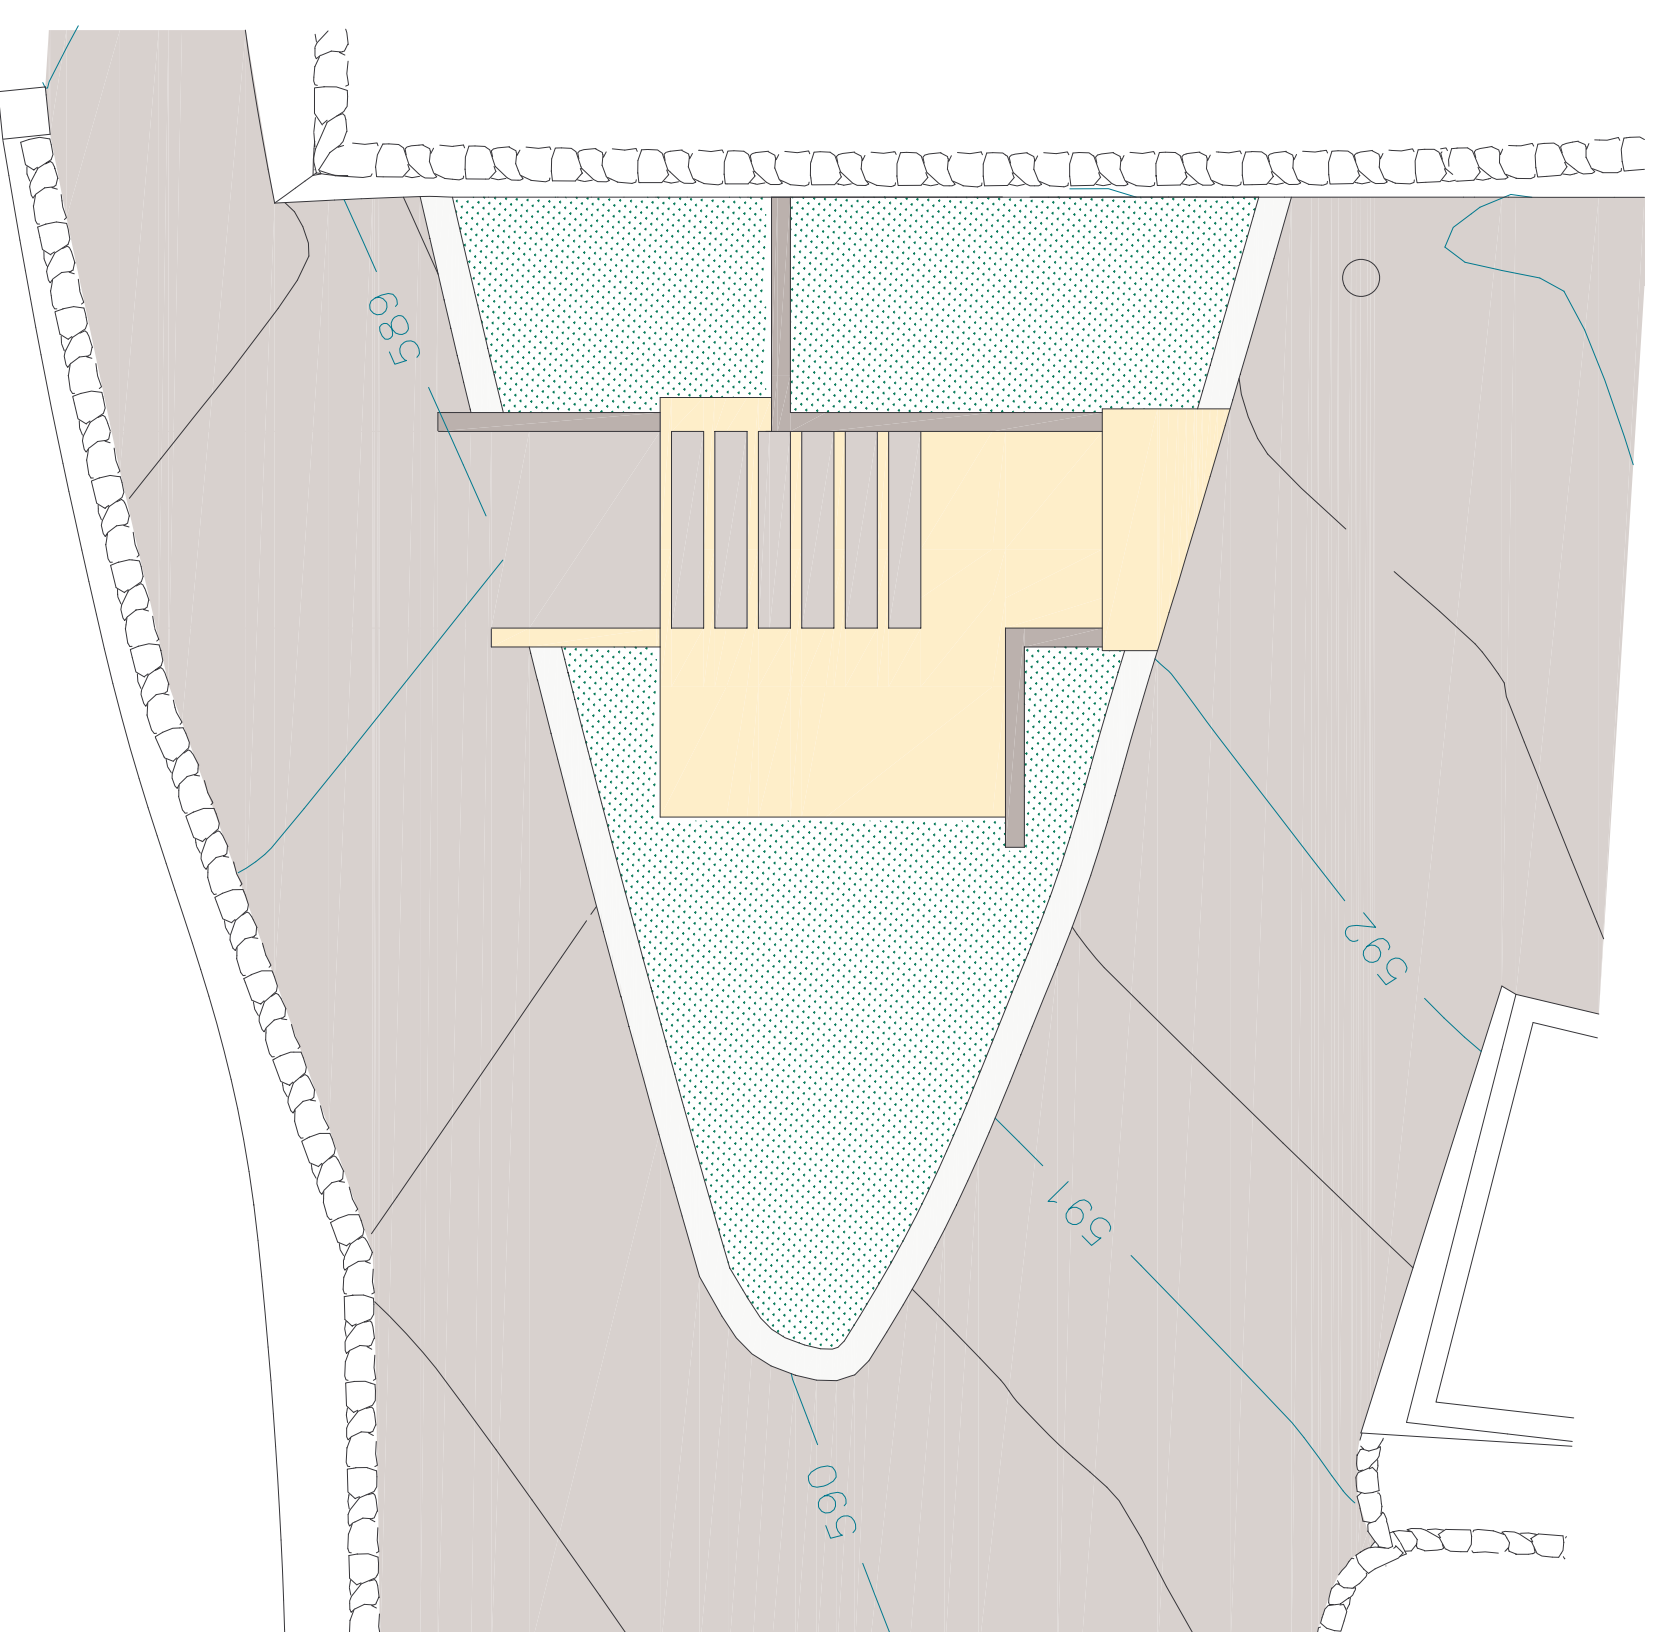

Instalações Sanitárias na Praça Alta

VALOR ESTIMATIVO DA OBRA:
40 000 EUROS

DATA PREVISTA PARA O INÍCIO DA
OBRA:
NOVEMBRO 2008

ÁREA ABRANGIDA:
FREGUESIA DE SANTA
MARIA DA DEVEESA

PROMOTOR DA OBRA:
CÂMARA MUNICIPAL DE
CASTELO DE VIDE

FASE:
PROJECTO CONCLUÍDO