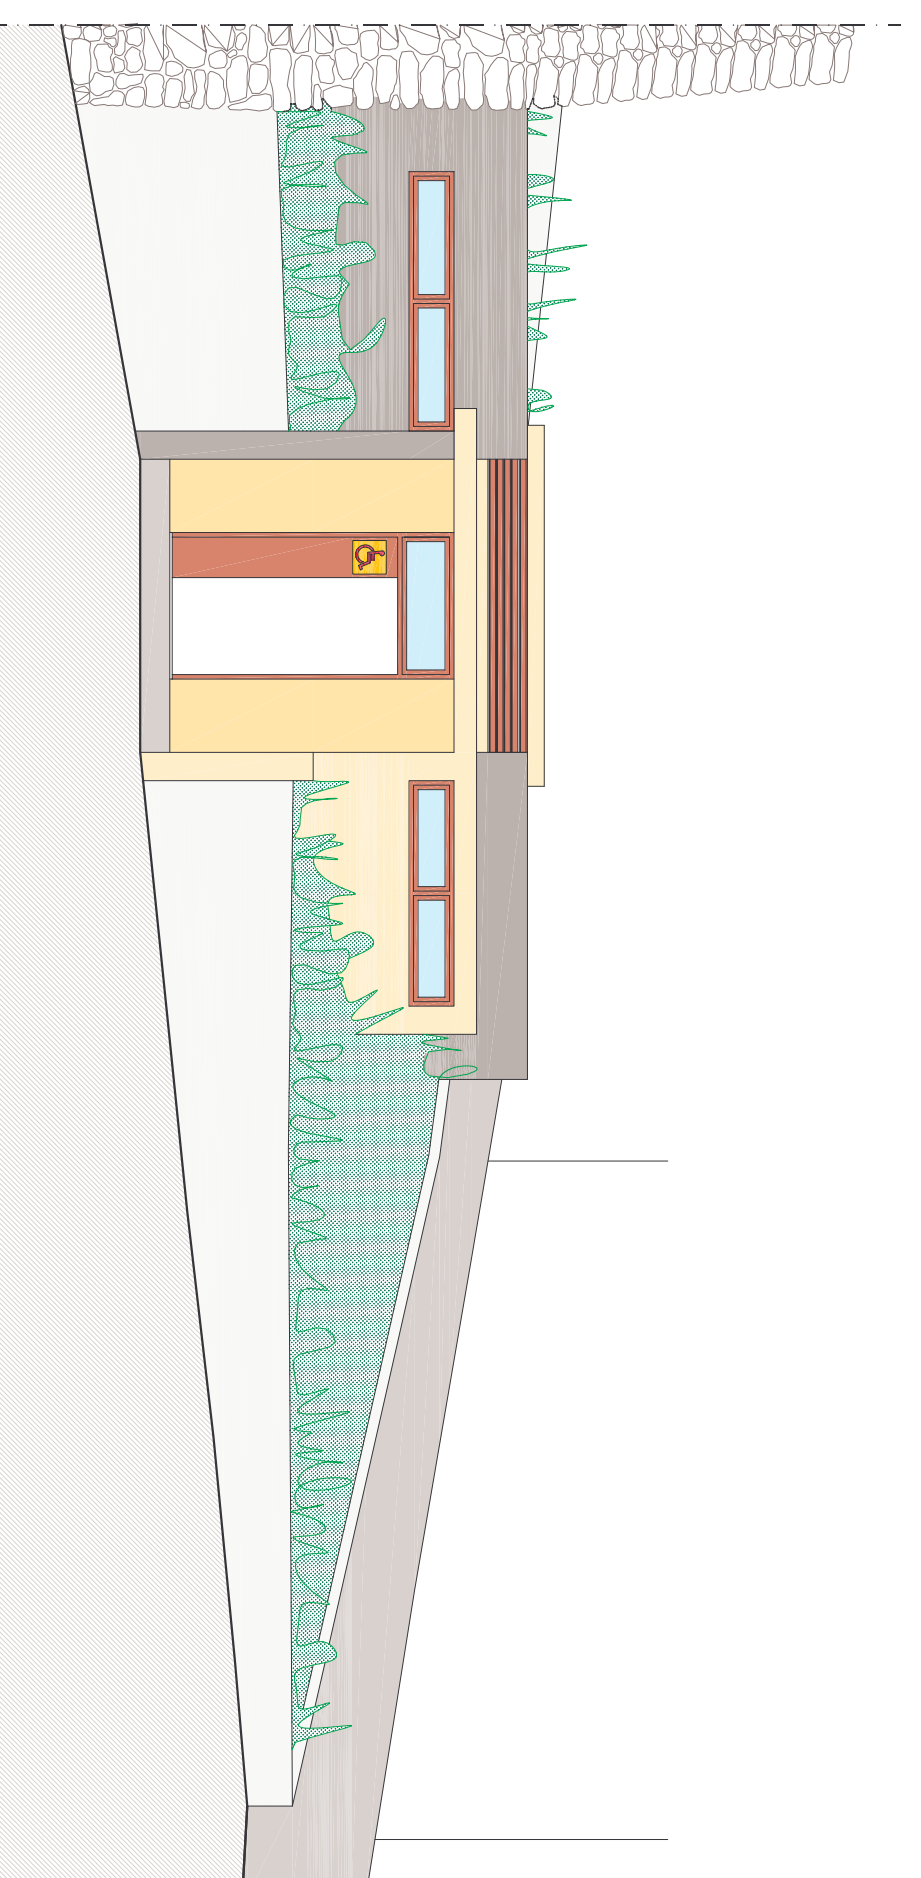

Instalações Sanitárias na Praça Alta

VALOR ESTIMATIVO DA OBRA:
40 000 EUROS

DATA PREVISTA PARA O INÍCIO DA
OBRA:
NOVEMBRO 2008

ÁREA ABRANGIDA:
FREGUESIA DE SANTA
MARIA DA DEVEESA

PROMOTOR DA OBRA:
CÂMARA MUNICIPAL DE
CASTELO DE VIDE

FASE:
PROJECTO CONCLUÍDO